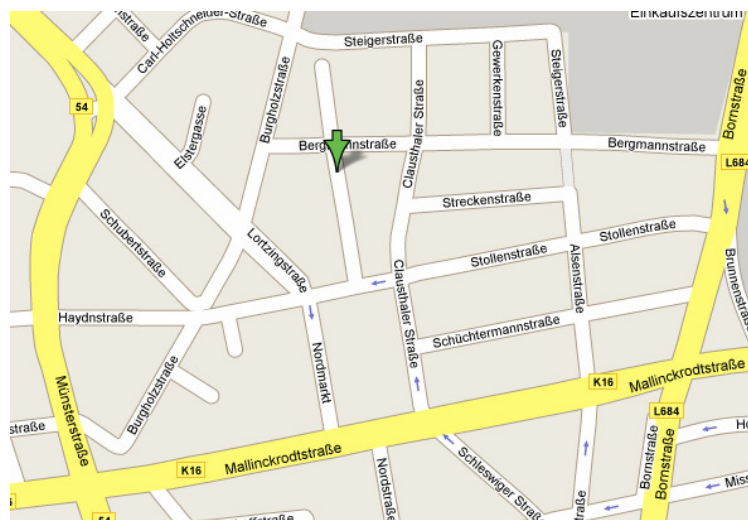

Anfahrtsbeschreibung zum KCR

mit dem auto - aus süden oder westen (A45)

An der Abfahrt Dortmund-Hafen runter in Richtung Hafen, dann stur geradeaus fahren. Die Straße wird nach ca. 4km einspurig; danach fahren Sie bei der ersten Möglichkeit links (eigene Linksabbiegespur). Zur linken Hand liegt jetzt der Nordmarkt (unbebauter Platz mit Bäumen). Am Ende des Nordmarkts links, nächste rechts in die Braunschweiger Straße. Nach etwa 50m sollten Sie anfangen, nach einem Parkplatz Ausschau zu halten. Denn auf der linken Seite liegt jetzt das Café Weber (im Kulturzentrum "Langer August"), und links davon ist die Einfahrt zu dem Hof, an dessen Ende sich das KCR befindet.

mit dem auto - aus norden oder osten (A2)

Am Kreuz Dortmund-Nordost auf die B 236 in Richtung Schwerte, dort die erste Abfahrt raus in Richtung Dortmund-Zentrum. An der Abfahrt rechts in Richtung Zentrum. So lange geradeaus bis auf der linken Seite ein Hornbach-Baumarkt liegt. Unmittelbar auf der Höhe des Baumarkts rechts abbiegen. Die dritte Straße links ist die Braunschweiger Straße. Nach etwa 20m liegt auf der rechten Seite das Café Weber (im Kulturzentrum "Langer August"), und links davon ist die Einfahrt zu dem Hof, an dessen Ende sich das KCR befindet.

mit öffentlichen verkehrsmitteln (u-Bahn)

Mit der U41 (zum Beispiel von Dortmund-Hbf in Richtung Fredenbaum/Brambauer) bis zur Haltestelle Münsterstraße. Dort dann den Ausgang Münsterstraße/Haydnstraße-Ost nehmen und in die Haydnstraße einbiegen. Gehen Sie jetzt so gut es geht geradeaus. Nach ca. 500m liegt auf der rechten Seite der Nordmarkt, dort nach links in die Braunschweiger Straße. Nach etwa 250m liegt auf der linken Seite das Café Weber (im Kulturzentrum "Langer August"), und links davon ist die Einfahrt zu dem Hof, an dessen Ende sich das KCR befindet.